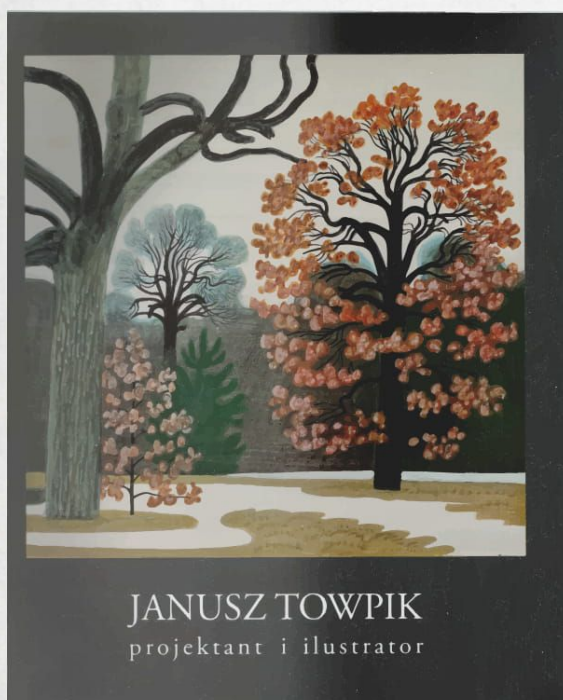

Miejsce i rok wydania - Wrocław, 2013
Stron - 44
Oprawa - miękka
Format - 25 x 21 cm
Cena - 7,50 zł
ISBN - 978-83-63008-10-9

150 lat pierwszego polskiego
znaczka pocztowego, katalog