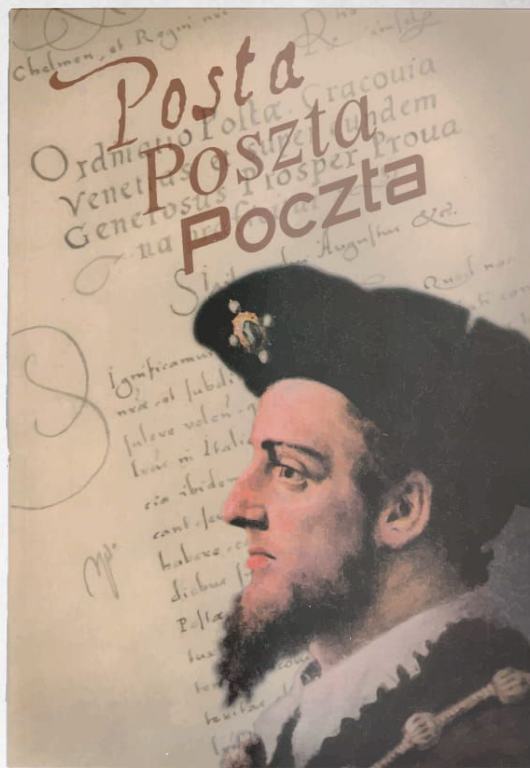

Miejsce i rok wydania - Wrocław, 2008
Oprawa - miękka
Stron - 40
Format - 21 x 30
Cena - 5 zł
ISBN 987-83-926127-1-1

Rytownicy polskich znaczków
pocztowych, katalog